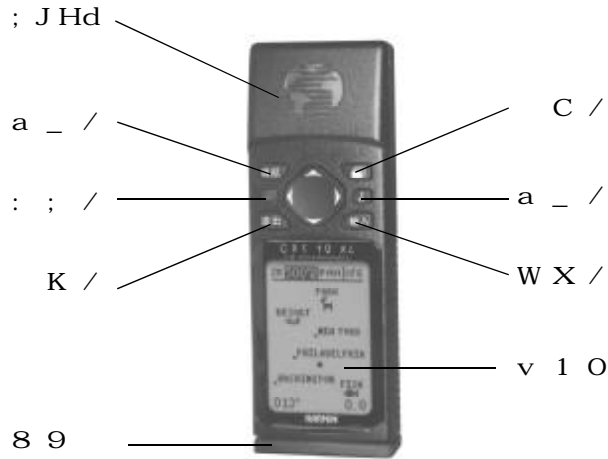

美洲豹

一. a, 键. 绍

GPS12C/GPS12XLC#TU M=45*1{n-G,{S,%
T@<• M/a-* ="{A.)/*+lg8

开机键8- | :->; , _ | O ? \] N# [X4

翻页键8- | v 1A\i B• {} sA.) o B
• K4

退出键8v 1 , C) 9A.) TJX K4

23键8M ` / 5G I JEFM, <_ H4

操纵键8- | RLbOH4